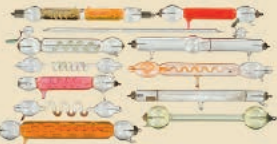

144. Spezial-Auktion
»Wissenschaft & Technik«
»Mechanische Musik«
»Spielzeug-Raritäten«

11. November 2017

Große Sammlung Geissler'sche Röhren, um 1915
Schätzpreis: € 600 – 900