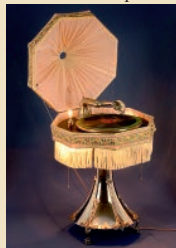

**Große Sammlung Geissler'sche Röhren, um 1915**  
Schätzpreis: € 600 – 900

**„Magazin aller neuen  
Erfindungen, Entdeckungen und  
Verbesserungen“, 1798 – 1830**  
15 Halbleder-Bände mit 575  
Kupfertafeln, Lithographien  
und Stoffmustern  
Schätzpreis: € 1.800 – 2.200

**Vier Crooke'sche Demonstrations-Röhren, um 1915**  
Schätzpreis: € 300 – 500

**Rechenmaschine  
'The Millionaire', um 1893**  
Frühes Modell, mit vierseitiger  
Verglasung zur Demonstration der  
mechanischen Rechenvorgänge!  
Schätzpreis: € 1.800 – 2.500

**Phonolamp 'Capitol  
Modell L', um 1919**  
Ausgefallenes Jugendstil-  
Grammophon von  
Burns-Pollock, Electrical  
Mfg. Co., IA/USA  
Schätzpreis: € 1.500 – 2.000

**Nähmaschinen-  
Skulptur von Fumio  
Yoshimura  
(1926 – 2002)**  
New York, raffinierte  
Lindenholzsulptur der  
'Pop Art' Epoche  
Schätzpreis:  
€ 8.000 – 12.000